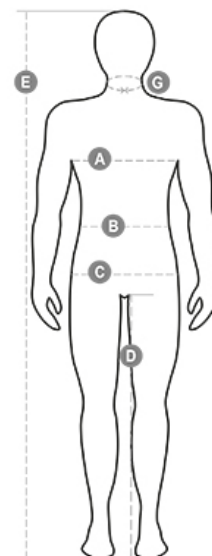

FIGHTER 2.0

PAYPER - GIUBBOTTI

Scheda tecnica

Materiale: PONGEE RIPSTOP 240T
100% POLIESTERE
180 GR/MQ

Taglie: XS-S-M-L-XL-XXL-3XL-4XL-5XL

MADE IN: MADE IN CHINA

HS CODE: 62019300

Certificazioni:

CE LoC
indice
domestico

Descrizione:

Giubbino da uomo, maniche staccabili, zip 8mm in plastica con cursore in metallo con patta e bottoni in plastica, retro sagomato e con cappuccio richiudibile nel colletto, due tasche esterne LOCK SYSTEM e due con zip, inclinazione delle tasche per agevolare l'ingresso della mano, una tasca al petto porta smart phone e anella porta badge, bande riflettenti sulla tasca e schiena. Interno: imbottito, pile in contrasto su schiena e collo, una tasca, zip interna per agevolare stampe e ricami.

Istruzioni di lavaggio:

	XXS	XS	S		M		L	
IT - DE	38	40	42	44	46	48	50	52
FR - ES	34	36	38	40	42	44	46	48
UK	30	31	33	34	36	38	39	41
(G) - cm	37	38	38	39	39	40	40	41
(G) - in	14½	15	15	15½	15½	15½	15½	16
(A) - cm	76	80	84	88	92	96	100	104
(A) - in	30	31	33	34	36	38	39	41
(B) - cm	68	72	74	76	80	84	88	92
(B) - in	27	28	29	30	32	33	34	36
(C) - cm	84	88	90	92	96	100	104	108
(C) - in	33	34	35	36	38	39	41	42
(D) - cm	82	84	84	85	85	86	86	87
(D) - in	32	33	33	33	33	33	33	34
(E) - cm	170/181				175/187			
(E) - in	67/71				69/73			

	XL	XXL	3XL	4XL	5XL
IT - DE	56	58	60	62	64
FR - ES	52	54	56	58	60
UK	44	46	47	48	50
(G) - cm	42,5	42,5	44	44	45
(G) - in	16¾	16¾	17¼	17¼	17¾
(A) - cm	112	116	120	124	128
(A) - in	44	46	47	48	50
(B) - cm	100	104	108	112	116
(B) - in	40	41	43	45	46
(C) - cm	116	120	124	128	132
(C) - in	46	47	49	50	52
(D) - cm	88	88	88	88	88
(D) - in	34	34	34	34	34
(E) - cm	175/189				
(E) - in	69/75				