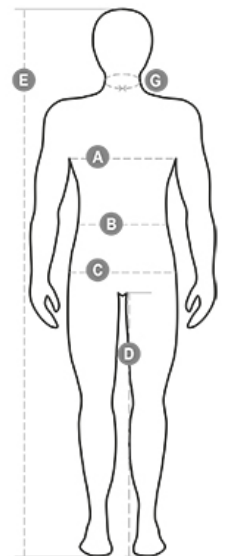

### Descrizione:

Giubbotto da uomo maniche staccabili, zip 8mm in plastica con cursore in metallo con patta e bottoni in plastica, cappuccio richiudibile nel colletto, polsini regolabili, bande riflettenti in tinta fronte e retro, spacchetto laterale con soffiato e zip. Cinque tasche esterne di cui una porta badge reversibile. Interno imbottito, colletto schiena e scaldareni in micropile, inserti traspiranti sottobraccio, coulisse in vita e zip interna per agevolare stampe e ricami.

### Istruzioni di lavaggio:

**Materiale: PONGEE RIPSTOP 240T**  
100% POLIESTERE  
180 GR/MQ

**Taglie: XS-S-M-L-XL-XXL-3XL-4XL-5XL**  
(XS-3XL-4XL-5XL blu navy)

**MADE IN: MADE IN CHINA**

**HS CODE: 62011390**

### Certificazioni:

CE 100  
indice  
di classe

	XXS	XS	S		M		L		
IT - DE	38	40	42	44	46	48	50	52	54
FR - ES	34	36	38	40	42	44	46	48	50
UK	30	31	33	34	36	38	39	41	42
(G) - cm	37	38	38	39	39	40	40	41	41
(G) - in	14½	15	15	15½	15½	15¾	15¾	16	16
(A) - cm	76	80	84	88	92	96	100	104	108
(A) - in	30	31	33	34	36	38	39	41	42
(B) - cm	68	72	74	76	80	84	88	92	96
(B) - in	27	28	29	30	32	33	34	36	38
(C) - cm	84	88	90	92	96	100	104	108	112
(C) - in	33	34	35	36	38	39	41	42	44
(D) - cm	82	84	84	85	85	86	86	87	87
(D) - in	32	33	33	33	33	33	33	34	34
(E) - cm	170/181				175/187				
(E) - in	67/71				69/73				

	XL	XXL	3XL	4XL	5XL					
IT - DE	56	58	60	62	64	66	68	70	72	74
FR - ES	52	54	56	58	60	62	64	66	68	70
UK	44	46	47	48	50	52	53	55	56	58
(G) - cm	42,5	42,5	44	44	45	45	46	46	47	47
(G) - in	16¾	16¾	17¼	17¼	17¾	17¾	18	18	18½	18½
(A) - cm	112	116	120	124	128	132	136	140	144	148
(A) - in	44	46	47	48	50	52	53	55	56	58
(B) - cm	100	104	108	112	116	120	124	128	132	136
(B) - in	40	41	43	45	46	48	49	51	52	54
(C) - cm	116	120	124	128	132	136	140	144	148	152
(C) - in	46	47	49	50	52	53	55	56	58	59
(D) - cm	88	88	88	88	88	88	89	89	89	89
(D) - in	34	34	34	34	34	34	35	35	35	35
(E) - cm	175/189									
(E) - in	69/75									